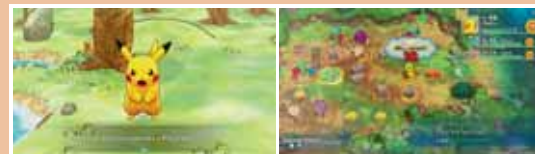

Minecraft

- Žánr: Akční, Dobrodružná
- Vydavatel: Mojang

Kompatibilní herní módy	TV mód	Tabletop mód	Handheld mód
	1-4*	1-4*	1

Online**: Až 8 hráčů Lokálně*: Až 8 hráčů

The Pokémon Company

Pokémon Mystery Dungeon Rescue Team DX