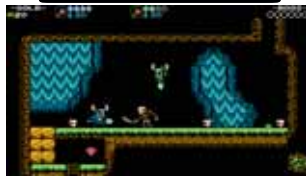

SHOVEL KNIGHT TREASURE TROVE

Plošinovky

18

www.zgjm