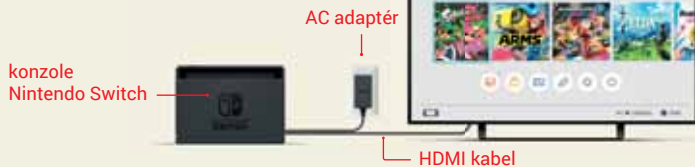

Tři módy **1**

TV mód

Nintendo Switch nabízí tři herní módy.

Vložte Nintendo Switch do dokovací stanice a vychutnejte si hraní na TV ve vysokém rozlišení.

Jednoduché připojení k TV

Jednoduše zapojte AC adaptér a HDMI kabel (oba jsou součástí balení) do příslušných portů.