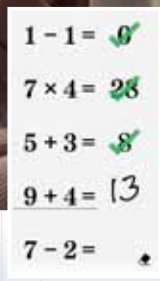

Dostupné na
Nintendo eShop

Dr Kawashima's Brain Training for Nintendo Switch

• Žánr: Lifestyle, Zdraví & Fitness • Vydavatel: Nintendo

Kompatibilní herní módy	TV	Tabletop	Handheld
	TV mód	Tabletop mód	Handheld mód
	1-2**	1-2**	1