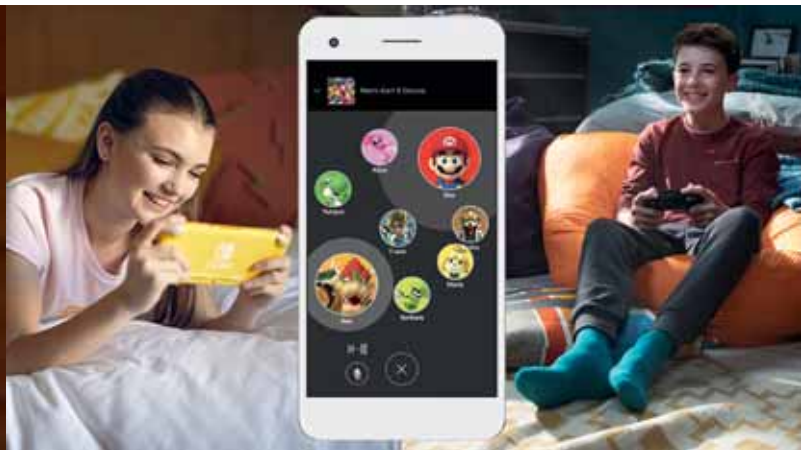

Save Data Cloud

Automatická záloha

Ukládejte svá data bezpečně a automaticky online, abyste k nim měli neustálý přístup. Zjednoduší vám tak obnovení herních dat v případě, že byste svou konzolí Nintendo Switch ztratili, nebo přešli k nové.

Jste-li připojení k internetu, vaše uložené pozice se zálohují automaticky i v případě, že je vaše konzole Nintendo Switch v režimu spánku. Nevyžaduje žádné komplikované nastavení či aktualizace.

Poznámka: Ne všechny software tuto službu podporuje.

Aplikace pro chytré telefony

Voice chat

Aplikace pro chytré telefony Nintendo Switch Online vám umožňuje během hraní kompatibilních online her volat s ostatními hráči.

Otevřete aplikaci během hraní dané kompatibilní hry a hovořte s hráči, se kterými právě hrajete.

Některé hry díky této aplikaci nabízí přístup k rozšířenému obsahu. Například Splatoon 2 umožňuje díky svému rozhraní SplatNet 2 sledovat statistiky bitvy, sdílet je na sociálních sítích a nakupovat vybavení do hry.